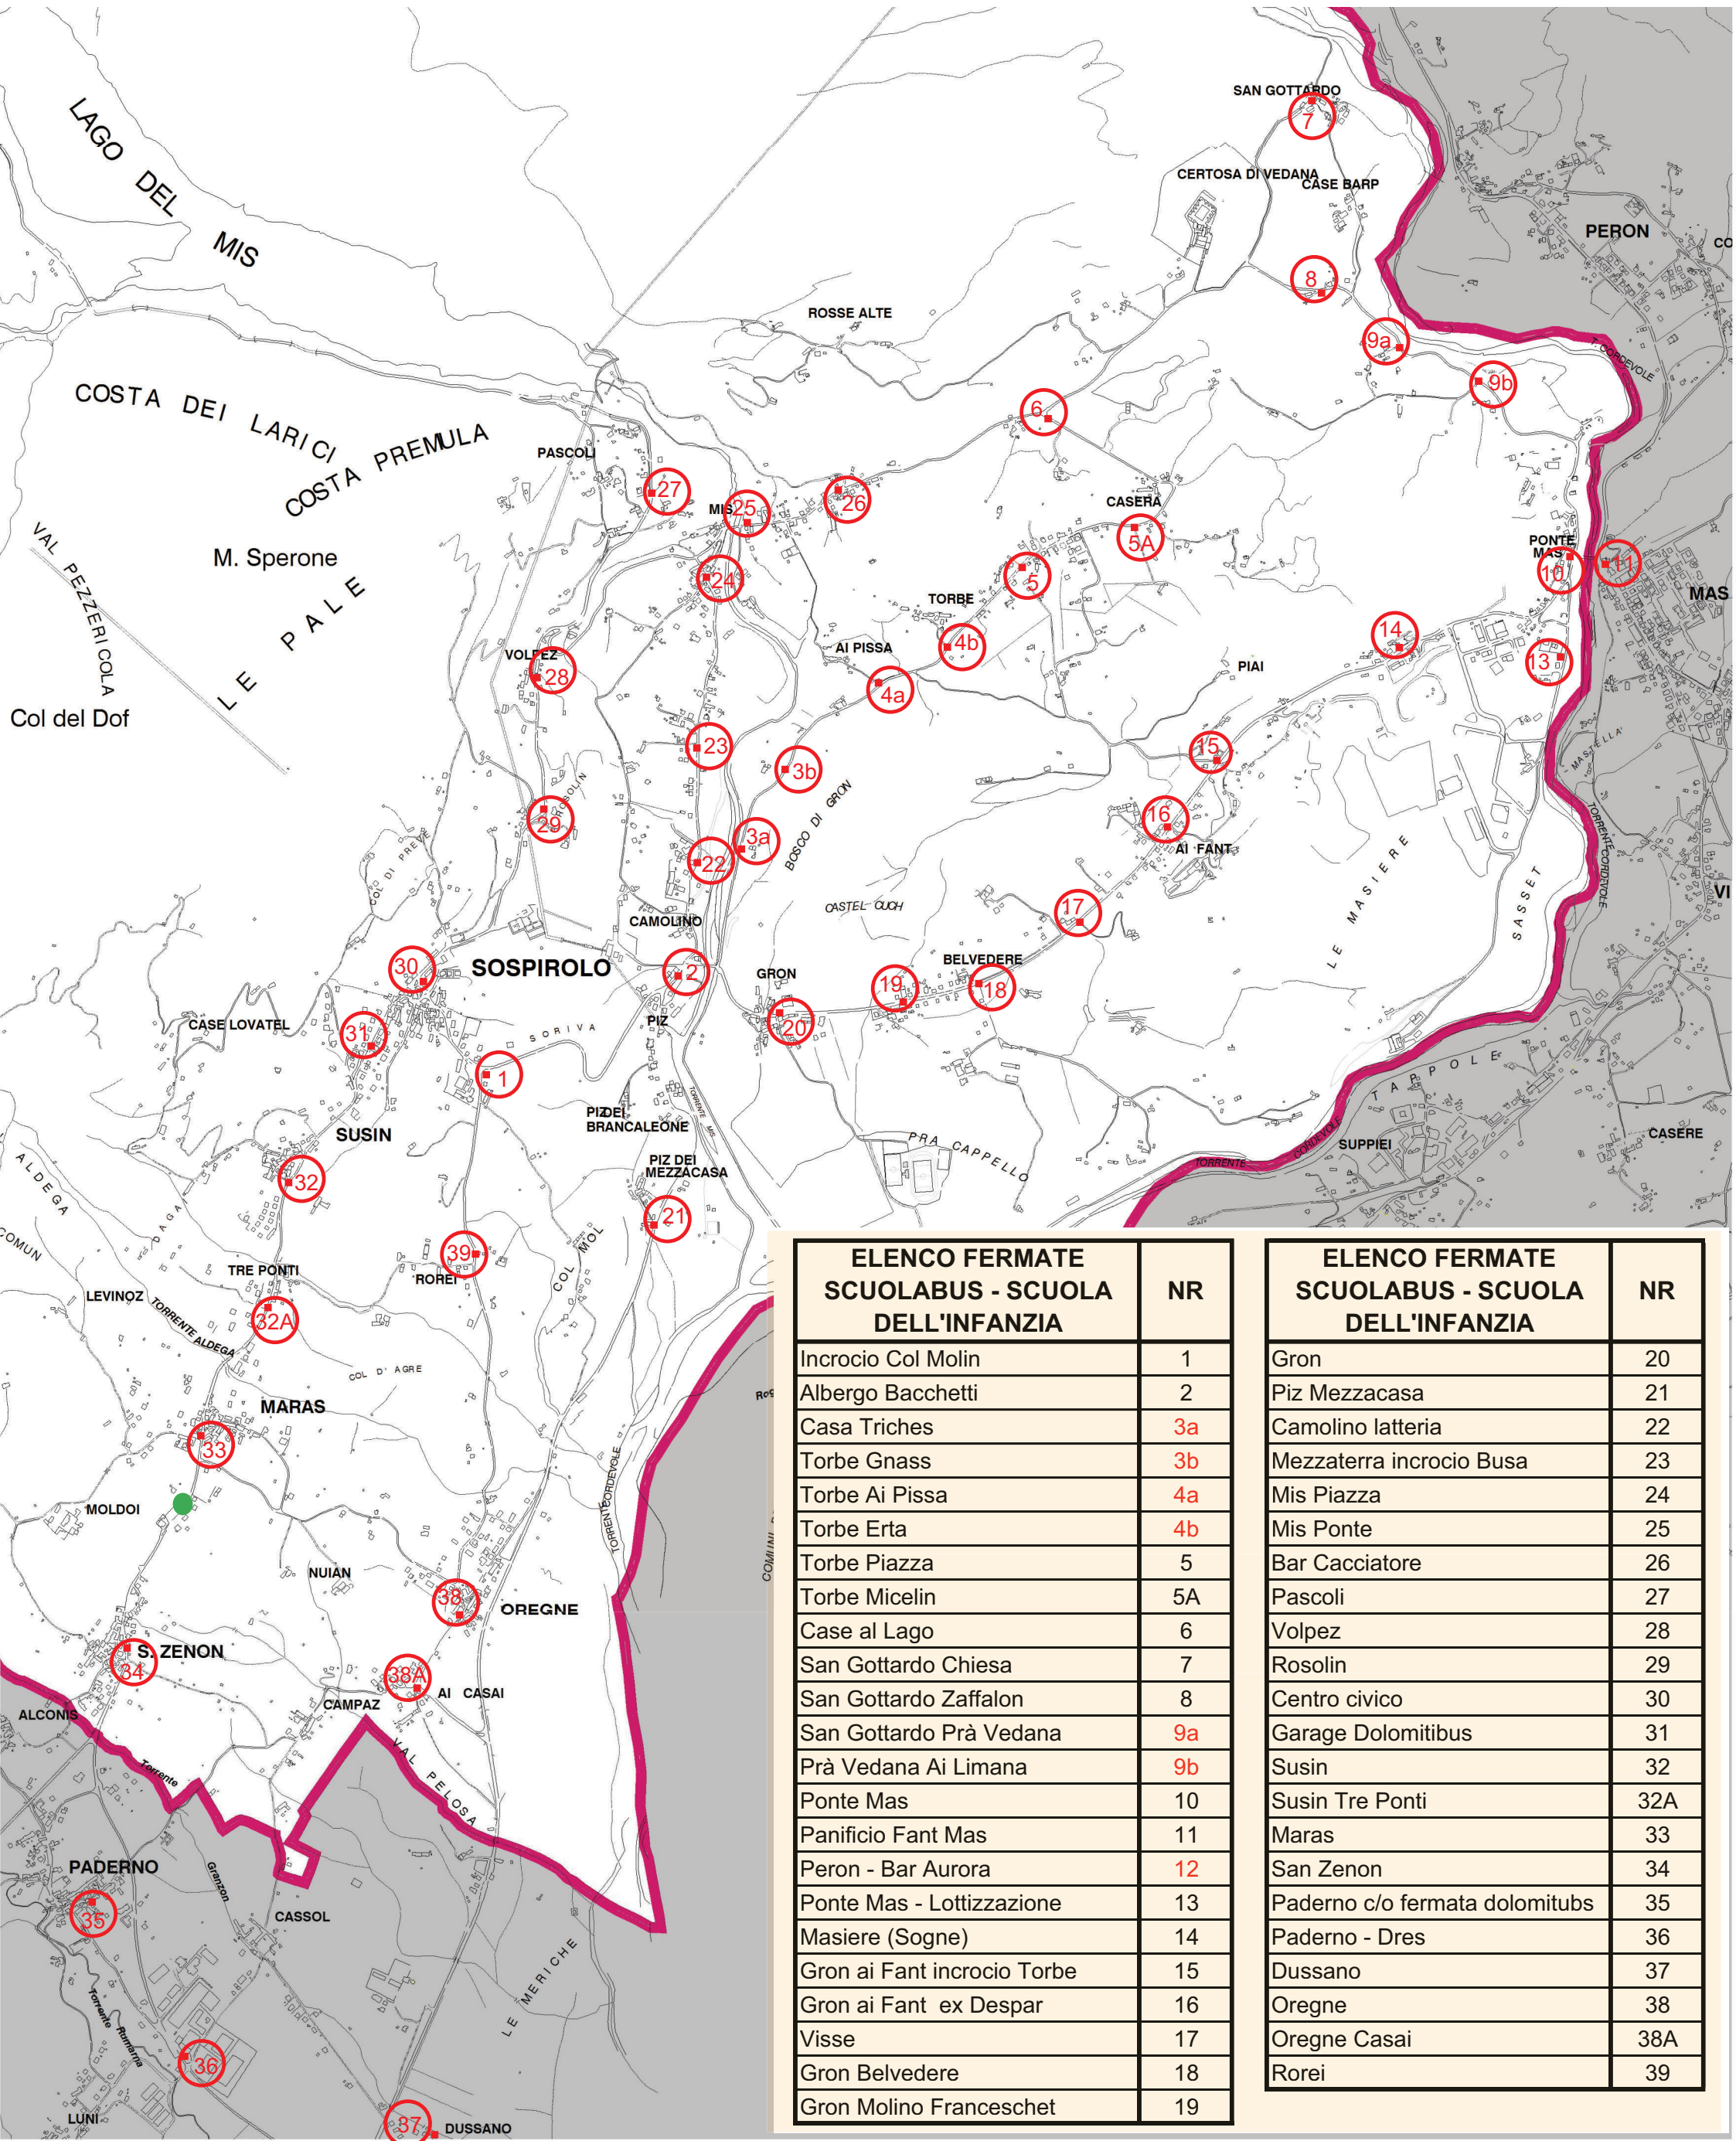

# SCUOLA DELL'INFANZIA DI MARAS - A.S. 2024/2025

ELENCO FERMATE SCUOLABUS - SCUOLA DELL'INFANZIA	NR
Incrocio Col Molin	1
Albergo Bacchetti	2
Casa Triches	3a
Torbe Gnass	3b
Torbe Ai Pissa	4a
Torbe Erta	4b
Torbe Piazza	5
Torbe Micelin	5A
Case al Lago	6
San Gottardo Chiesa	7
San Gottardo Zaffalon	8
San Gottardo Prà Vedana	9a
Prà Vedana Ai Limana	9b
Ponte Mas	10
Panificio Fant Mas	11
Peron - Bar Aurora	12
Ponte Mas - Lottizzazione	13
Masiere (Sogne)	14
Gron ai Fant incrocio Torbe	15
Gron ai Fant ex Despar	16
Visse	17
Gron Belvedere	18
Gron Molino Franceschet	19

ELENCO FERMATE SCUOLABUS - SCUOLA DELL'INFANZIA	NR
Gron	20
Piz Mezzacasa	21
Camolino latteria	22
Mezzaterra incrocio Busa	23
Mis Piazza	24
Mis Ponte	25
Bar Cacciatore	26
Pascoli	27
Volpez	28
Rosolin	29
Centro civico	30
Garage Dolomitibus	31
Susin	32
Susin Tre Ponti	32A
Maras	33
San Zenon	34
Paderno c/o fermata dolomitubs	35
Paderno - Dres	36
Dussano	37
Oregne	38
Oregne Casai	38A
Rorei	39

Note: Al termine delle iscrizioni le eventuali fermate senza alunni saranno cancellate.

\* La fermata n.12 - PERON - BAR AURORA sarà confermata solo al raggiungimento di almeno n.5 iscrizioni.

\*\* Per le fermate 3a-3b, 4a-4b, 9a-9b verrà CONFERMATA SOLO quella, tra le due opzioni, con più alunni iscritti.