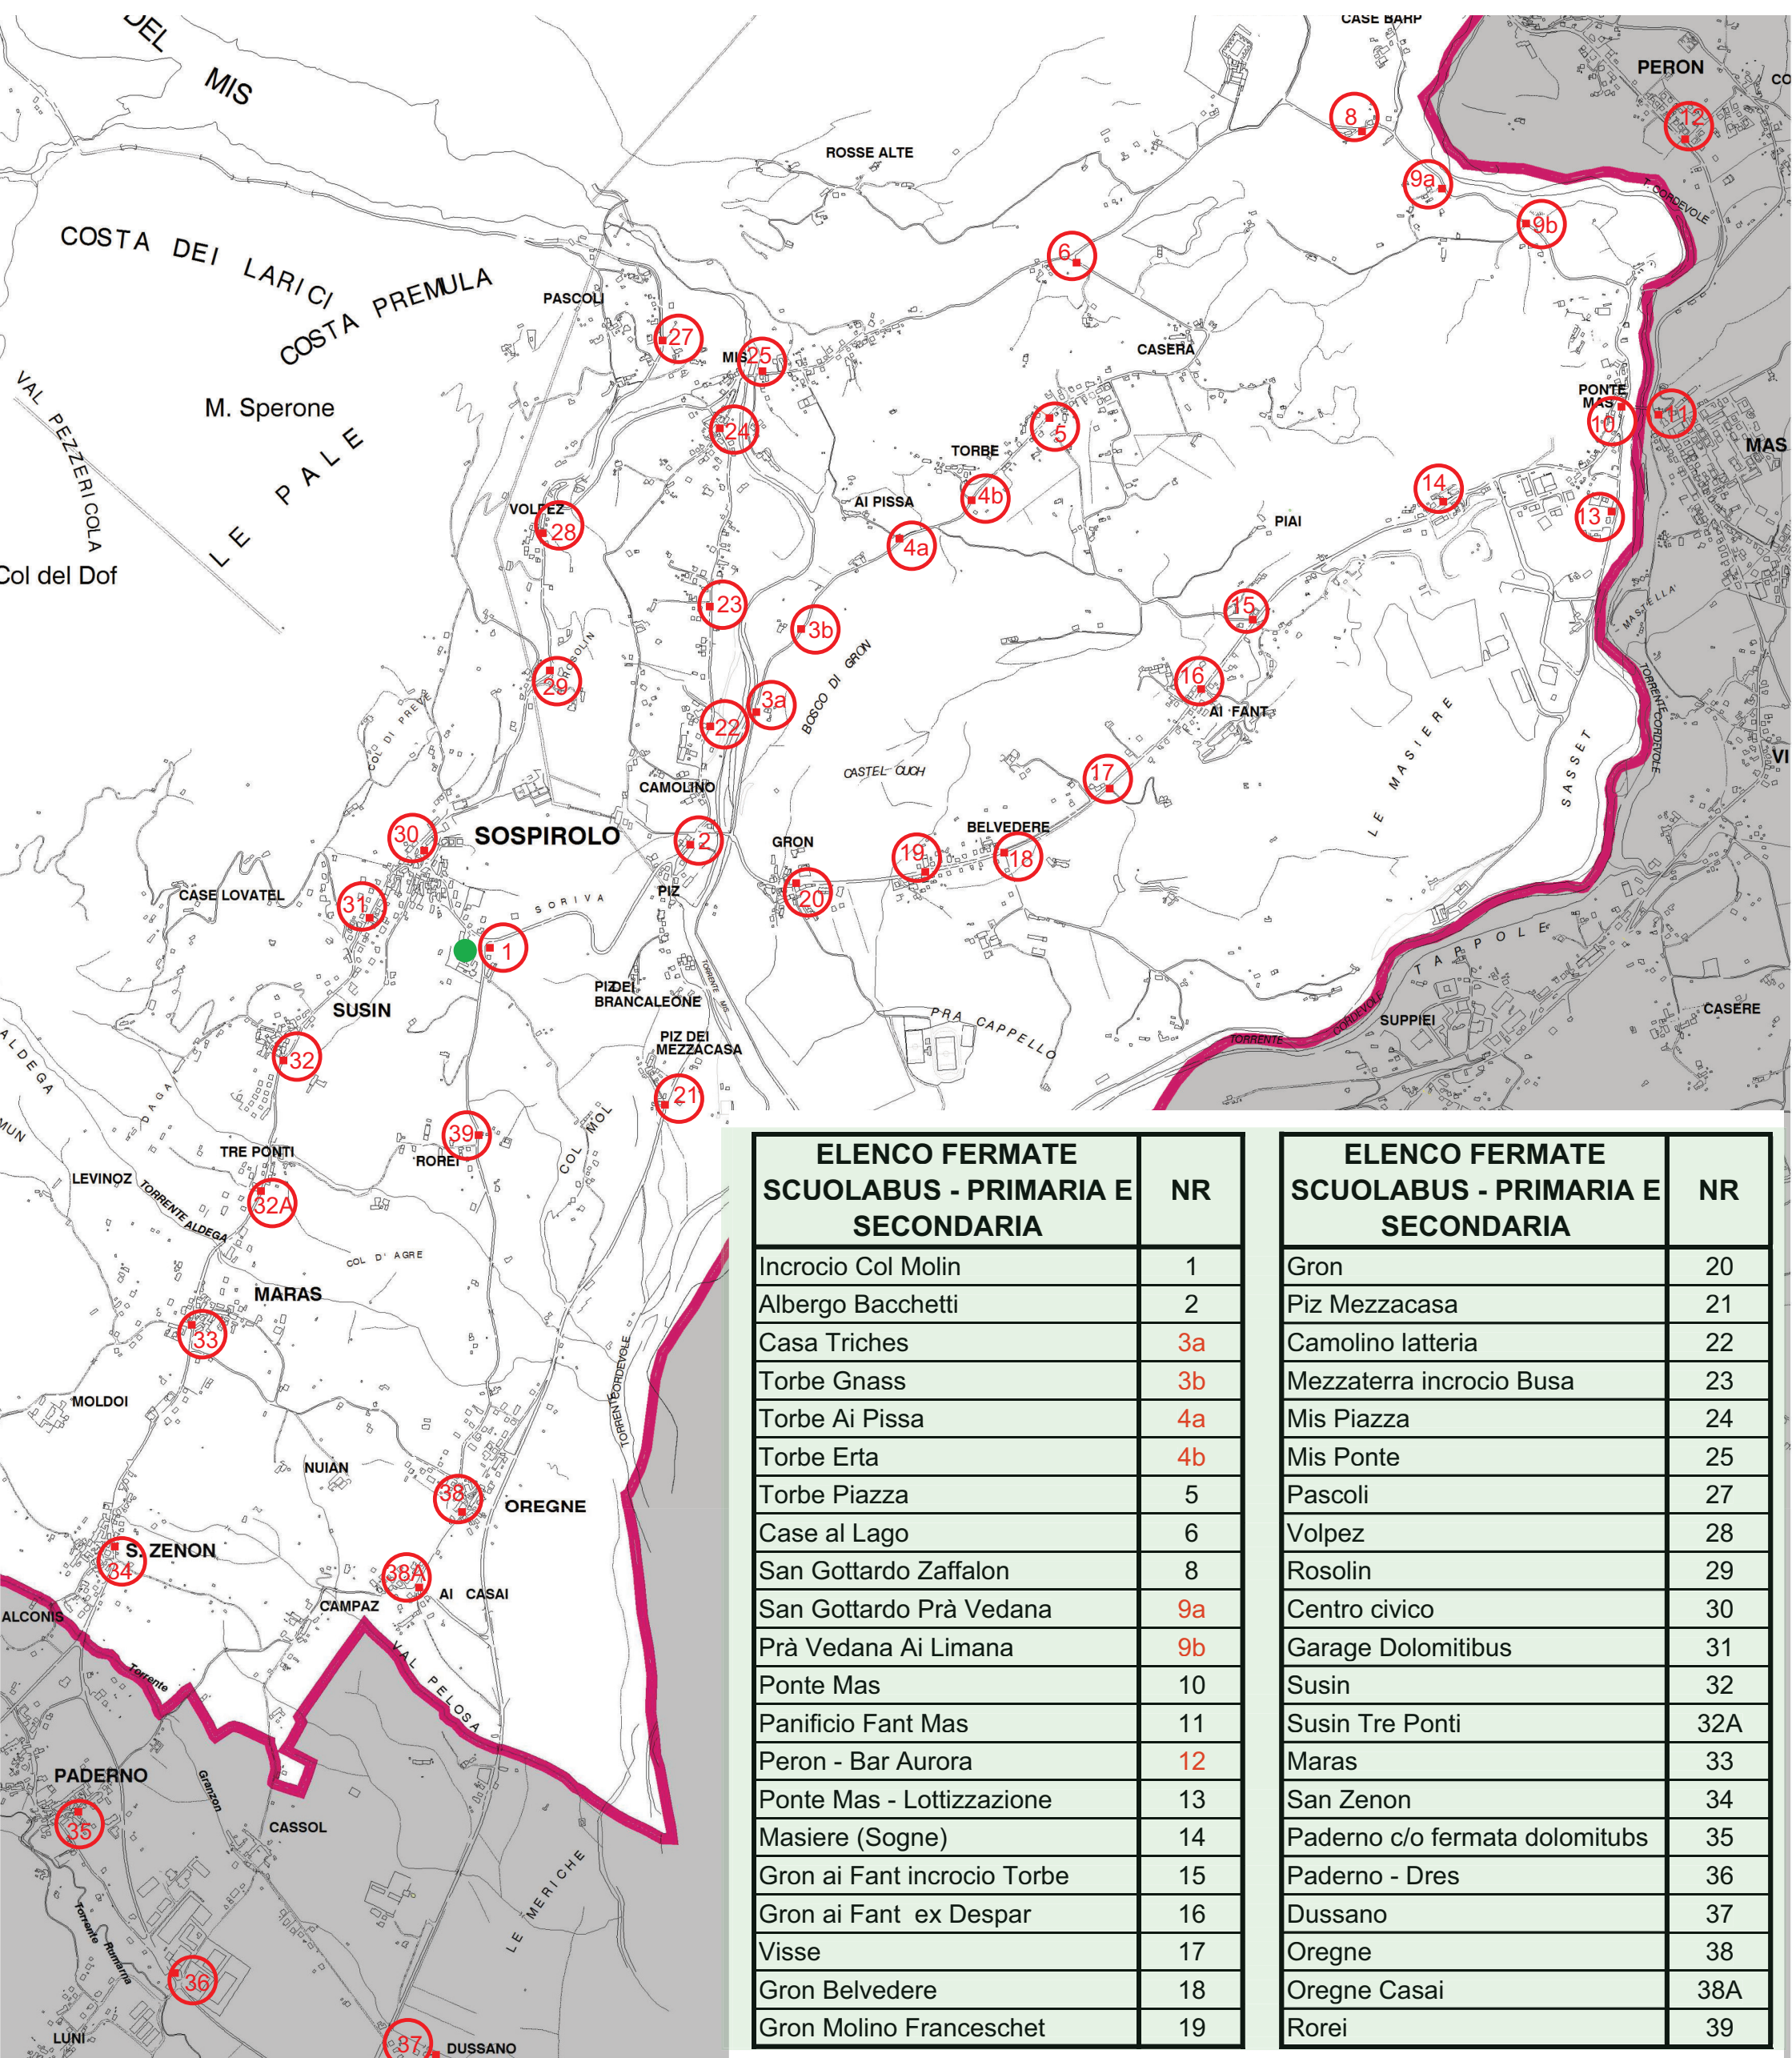

SCUOLE PRIMARIA E SECONDARIA di SOSPIROLO - A.S. 2024/2025

| ELENCO FERMATE SCUOLABUS - PRIMARIA E SECONDARIA | NR |
|--|----|
| Incrocio Col Molin | 1 |
| Albergo Bacchetti | 2 |
| Casa Triches | 3a |
| Torbe Gnass | 3b |
| Torbe Ai Pissa | 4a |
| Torbe Erta | 4b |
| Torbe Piazza | 5 |
| Case al Lago | 6 |
| San Gottardo Zaffalon | 8 |
| San Gottardo Prà Vedana | 9a |
| Prà Vedana Ai Limana | 9b |
| Ponte Mas | 10 |
| Panificio Fant Mas | 11 |
| Peron - Bar Aurora | 12 |
| Ponte Mas - Lottizzazione | 13 |
| Masiere (Sogne) | 14 |
| Gron ai Fant incrocio Torbe | 15 |
| Gron ai Fant ex Despar | 16 |
| Visse | 17 |
| Gron Belvedere | 18 |
| Gron Molino Franceschet | 19 |

| ELENCO FERMATE SCUOLABUS - PRIMARIA E SECONDARIA | NR |
|--|-----|
| Gron | 20 |
| Piz Mezzacasa | 21 |
| Camolino latteria | 22 |
| Mezzaterra incrocio Busa | 23 |
| Mis Piazza | 24 |
| Mis Ponte | 25 |
| Pascoli | 27 |
| Volpez | 28 |
| Rosolin | 29 |
| Centro civico | 30 |
| Garage Dolomitibus | 31 |
| Susin | 32 |
| Susin Tre Ponti | 32A |
| Maras | 33 |
| San Zenon | 34 |
| Paderno c/o fermata dolomitubs | 35 |
| Paderno - Dres | 36 |
| Dussano | 37 |
| Oregne | 38 |
| Oregne Casai | 38A |
| Rorei | 39 |

Note: Al termine delle iscrizioni le eventuali fermate senza alunni saranno cancellate.

* La fermata n.12 - PERON - BAR AURORA sarà confermata solo al raggiungimento di almeno n.5 iscrizioni.

** Per le fermate 3a-3b, 4a-4b, 9a-9b verrà CONFERMATA SOLO quella, tra le due opzioni, con più alunni iscritti.