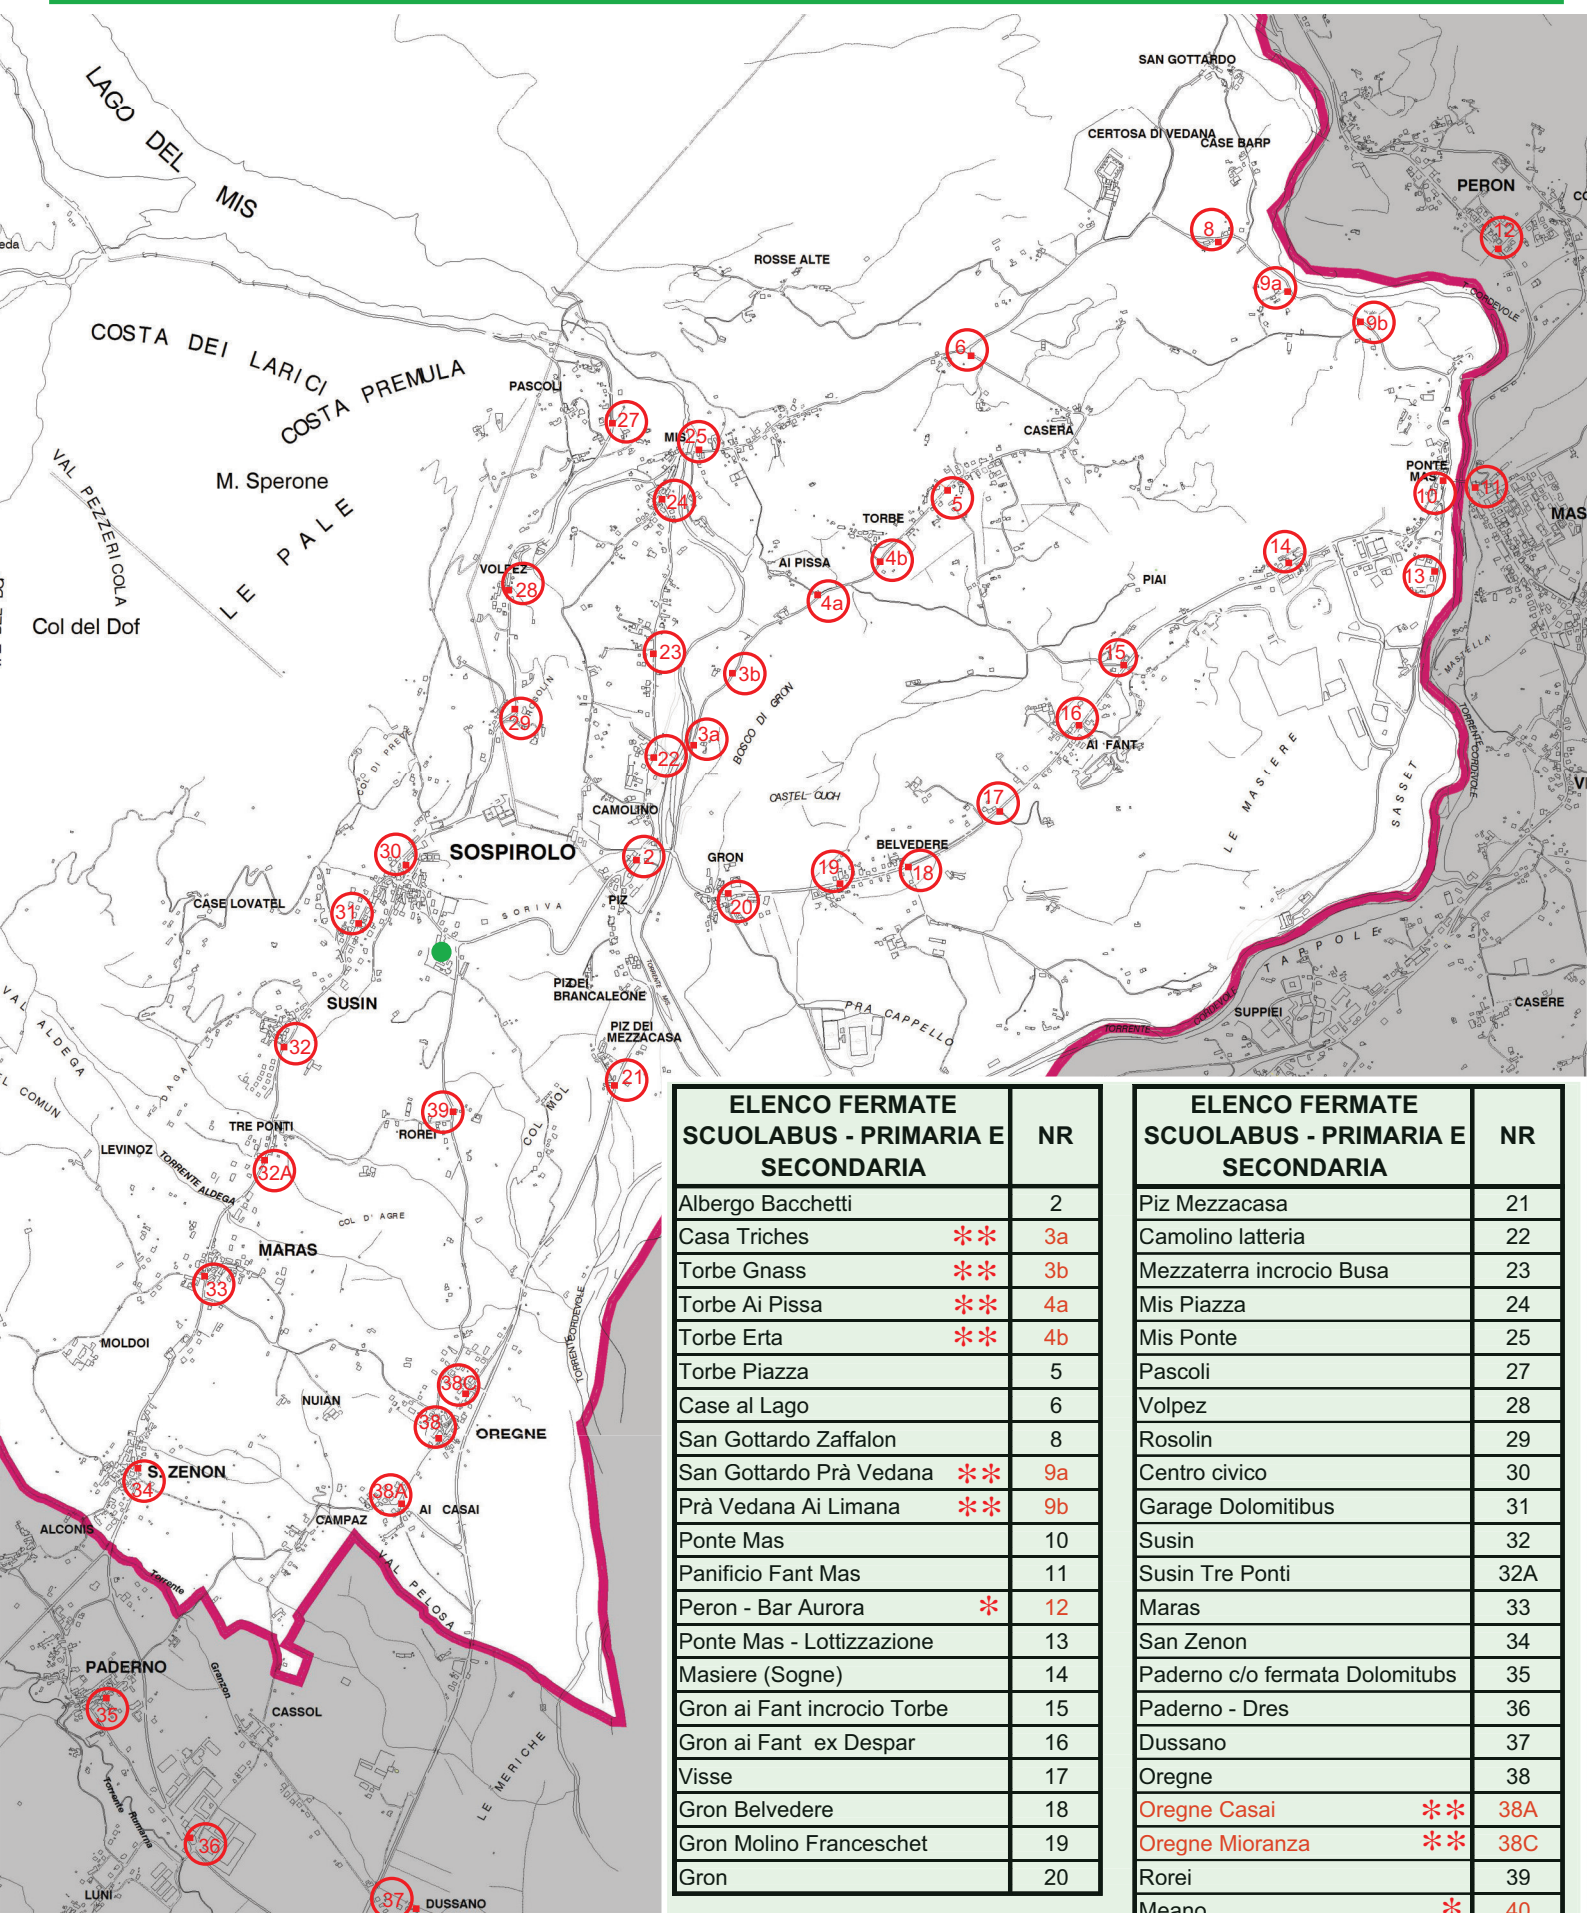

SCUOLE PRIMARIA E SECONDARIA di SOSPIROLO - A.S. 2026/2027

ELENCO FERMATE SCUOLABUS - PRIMARIA E SECONDARIA	NR
Albergo Bacchetti	2
Casa Triches **	3a
Torbe Gnass **	3b
Torbe Ai Pissa **	4a
Torbe Erta **	4b
Torbe Piazza	5
Case al Lago	6
San Gottardo Zaffalon	8
San Gottardo Prà Vedana **	9a
Prà Vedana Ai Limana **	9b
Ponte Mas	10
Panificio Fant Mas	11
Peron - Bar Aurora *	12
Ponte Mas - Lottizzazione	13
Masiere (Sogne)	14
Gron ai Fant incrocio Torbe	15
Gron ai Fant ex Despar	16
Visse	17
Gron Belvedere	18
Gron Molino Franceschet	19
Gron	20

ELENCO FERMATE SCUOLABUS - PRIMARIA E SECONDARIA	NR
Piz Mezzacasa	21
Camolino latteria	22
Mezzaterra incrocio Busa	23
Mis Piazza	24
Mis Ponte	25
Pascoli	27
Volpez	28
Rosolin	29
Centro civico	30
Garage Dolomitibus	31
Susin	32
Susin Tre Ponti	32A
Maras	33
San Zenon	34
Paderno c/o fermata Dolomitubs	35
Paderno - Dres	36
Dussano	37
Oregne	38
Oregne Casai **	38A
Oregne Mioranza **	38C
Rorei	39
Meano *	40

Note: Al termine delle iscrizioni le eventuali fermate senza alunni saranno cancellate.

- * Le fermata n.12 (Bar Aurora) e n.40 (Meano) saranno confermate solo al raggiungimento di n.5 iscrizioni.
- ** Per le fermate 3a-3b, 4a-4b, 9a-9b, 38A-38C verrà CONFERMATA SOLO quella, tra le due opzioni, con più alunni iscritti.